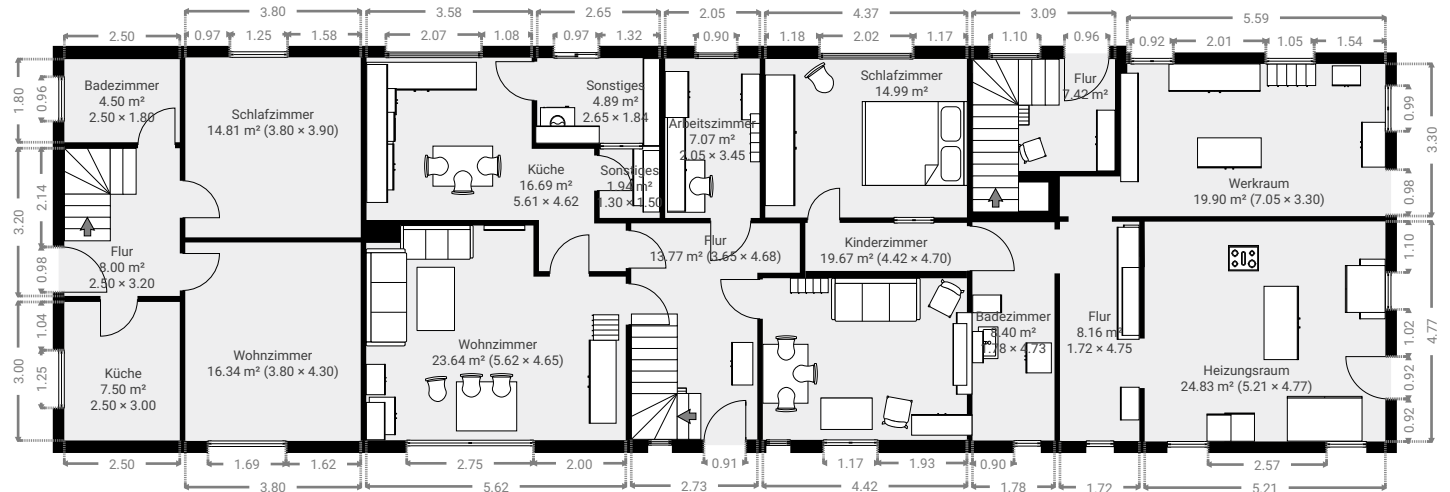

▼ Erdgeschoss

GESAMTFLÄCHE: 222.42 m² • WOHNFLÄCHE: 197.59 m² • RÄUME: 18

▼ Dach

GESAMTFLÄCHE: 165.19 m² • WOHNFLÄCHE: 165.19 m² • RÄUME: 15